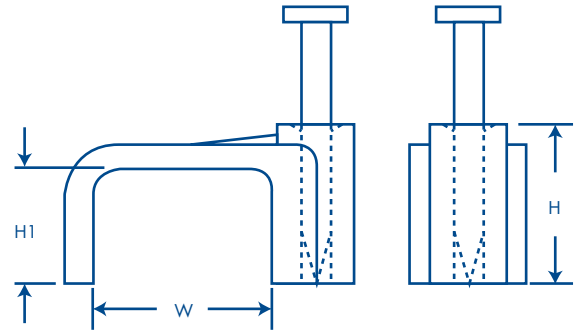

fijación Sujethores
Sujethor Plano

Descripción

- Grapas con clavo integrado para sujetar conductores planos a muros o techos.
- Resistencia a la corrosión, humedad y climas extremos.
- Temperaturas de operación: -10°C a +120°C
- Se instala directamente al muro por medio de clavo.
- Color blanco

| Dimensiones y Medidas | | | | | |
|-----------------------|--------|--------|---------|----------------|------------|
| Código | W (mm) | H (mm) | H1 (mm) | Cable adecuado | Clavo (mm) |
| 3304-01001 | 6.2 | 6.4 | 3.8 | 2.0mm T&E | 2.0 x 15 |
| 3305-01001 | 8.5 | 8.0 | 5.2 | | 2.5 x 18 |